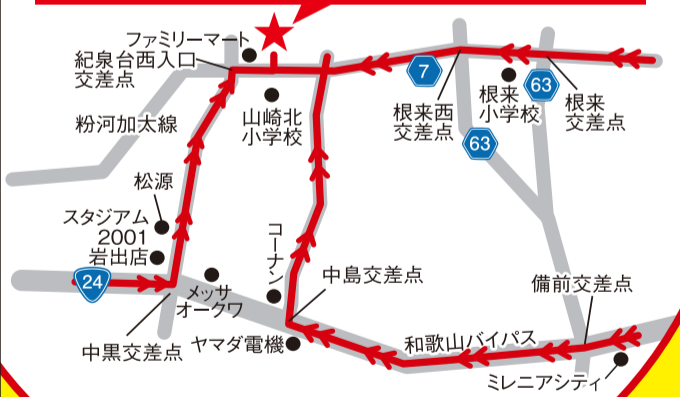

古着 買取 いたします! 33%UP

オープン前
の先行

買取査定額

お問合せ大歓迎

先行
期間限定!

☎0736-79-4508

〒649-6255 和歌山県岩出市西安上47-1
ファミリーマートすぐ隣

キングファミリー岩出紀泉台店